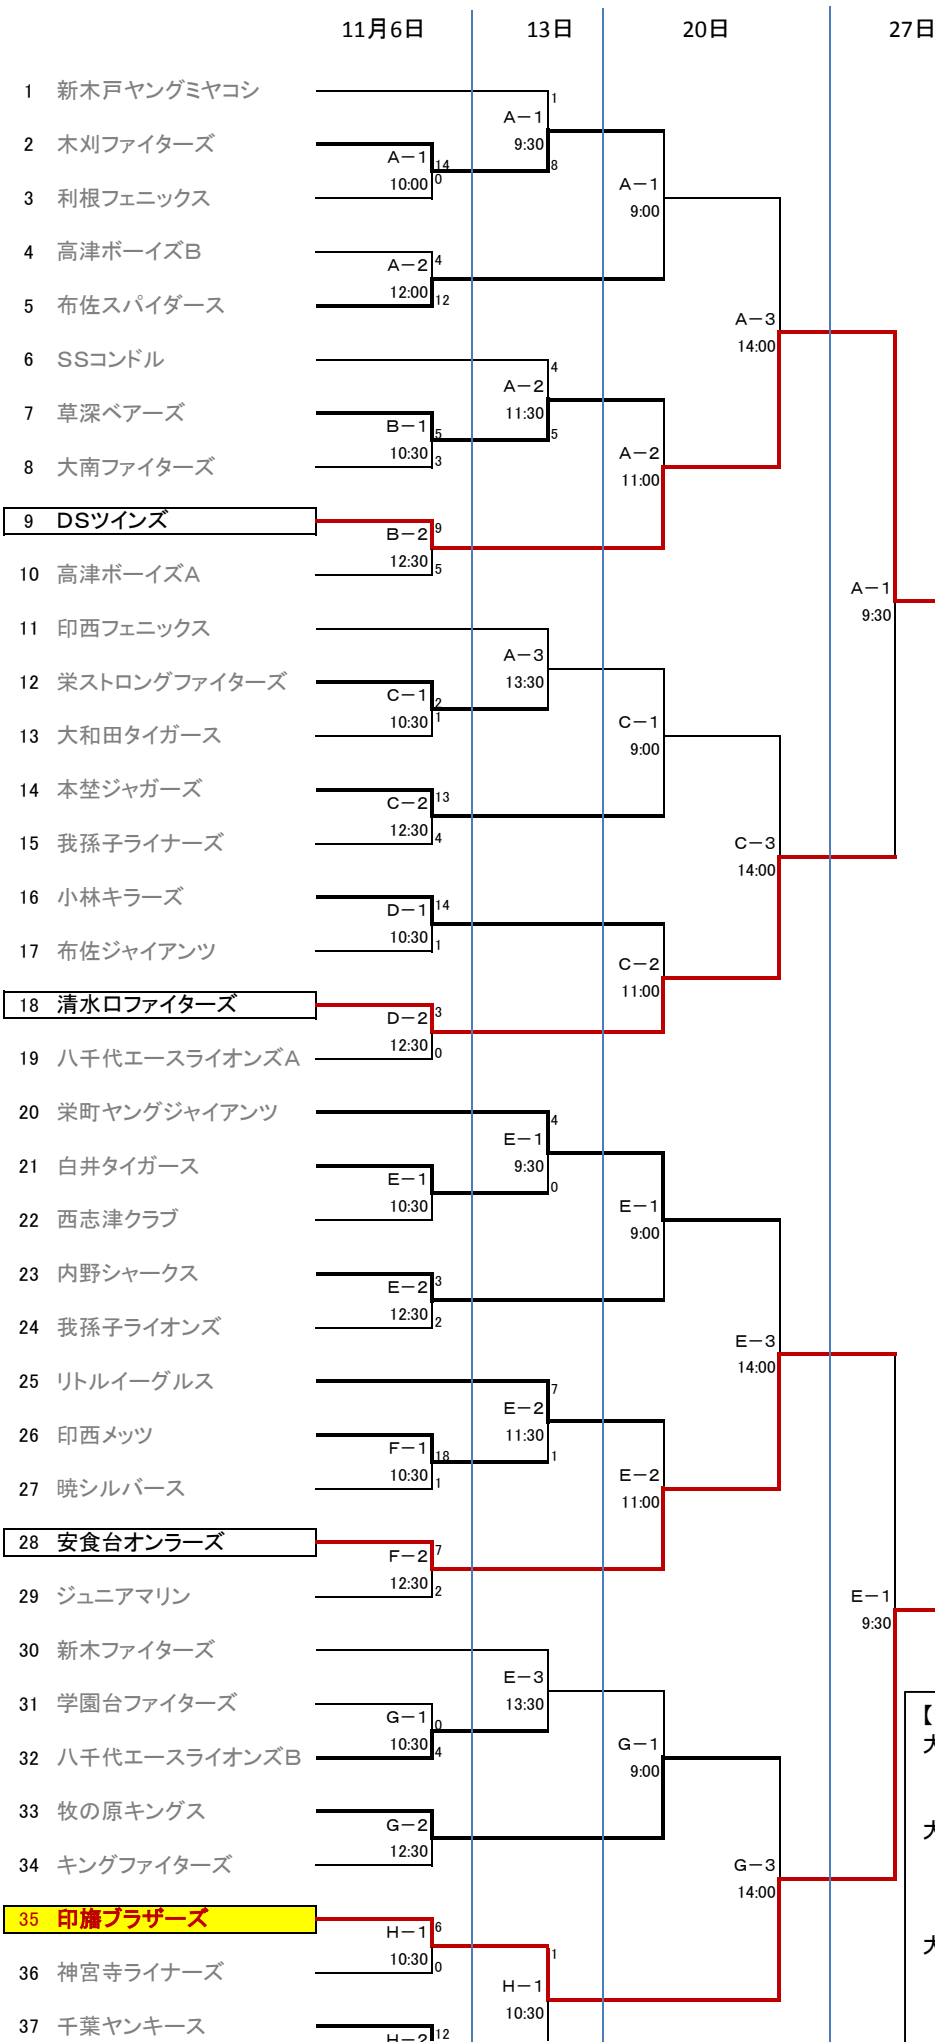

# 第33回 木下杯少年野球大会

大会会場	
A	松山下公園野球場
B	草深グラウンド
C	本埜グラウンド
D	駒形グラウンド
E	高花公園野球場
F	花輪下グラウンド
G	印旛中央グラウンド
H	印旛グラウンド

**優勝(3連覇!)  
印旛ブラザーズ**

**【審判割当】**  
**大会1日目**  
 ・第1試合の審判＝第2試合のチームから各2名  
 ・第2試合の審判＝第1試合のチームから各2名  
**大会2日目**  
 ・第1試合の審判＝第3試合のチームから各2名  
 ・第2試合の審判＝第1試合のチームから各2名  
 ・第3試合の審判＝第2試合のチームから各2名  
**大会3日目**  
 ・第1試合の審判＝第2試合のチームから各2名  
 ・第2試合の審判＝第1試合のチームから各2名  
 準々決勝以降の審判は、印西市少年野球連盟審判部