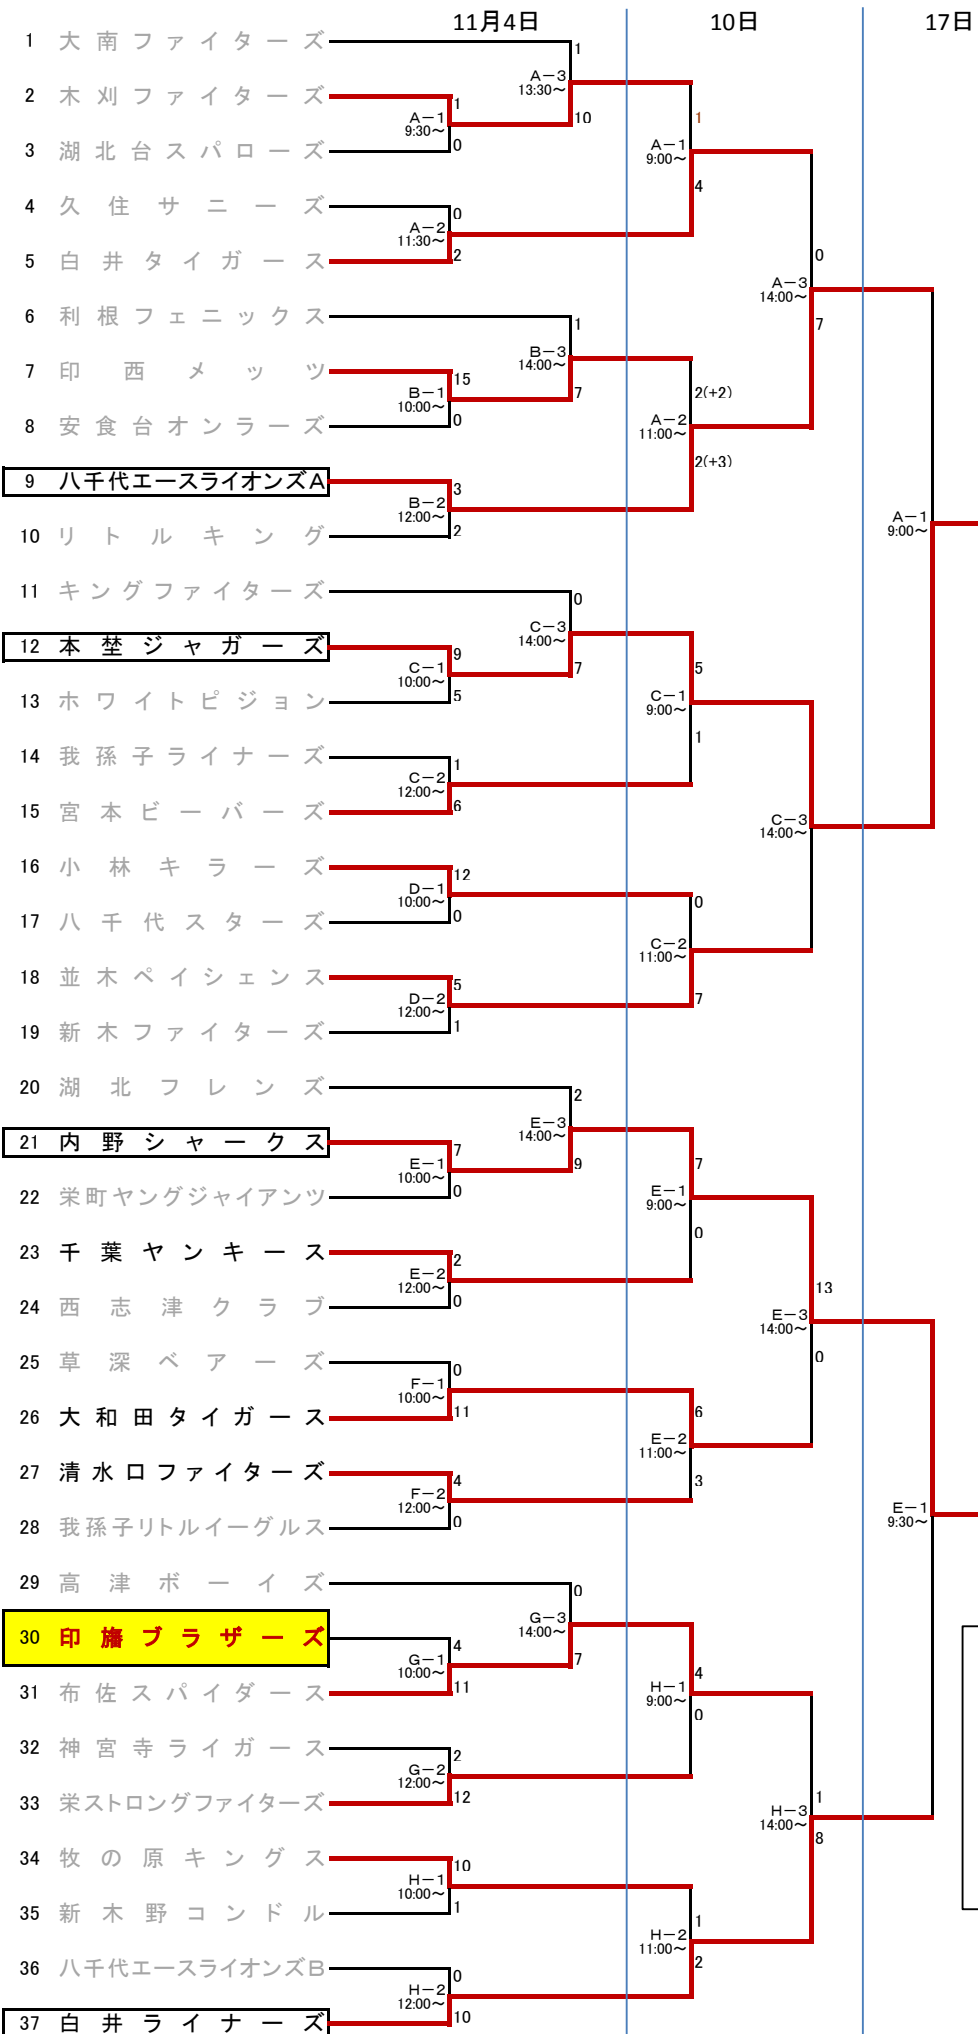

第35回 木下杯少年野球大会

大会会場	
A	松山下公園野球場
B	花輪下グラウンド
C	本笠スポーツプラザ
D	駒形グラウンド
E	高花園野球場
F	草深グラウンド
G	印旛ブラザーズグラウンド
H	印旛中央グラウンド
予備	立野グラウンド

優勝
内野シャークス

【審判割当】
大会1日目
 ・第1試合の審判＝第2試合のチームから各2名
 ・第2試合の審判＝第1試合のチームから各2名
 ・第3試合の審判＝当該試合のチームから各2名
 大会2日目
 ・第1試合の審判＝第3試合のチームから各2名
 ・第2試合の審判＝第1試合のチームから各2名
 以降の審判は、印西市少年野球連盟審判部