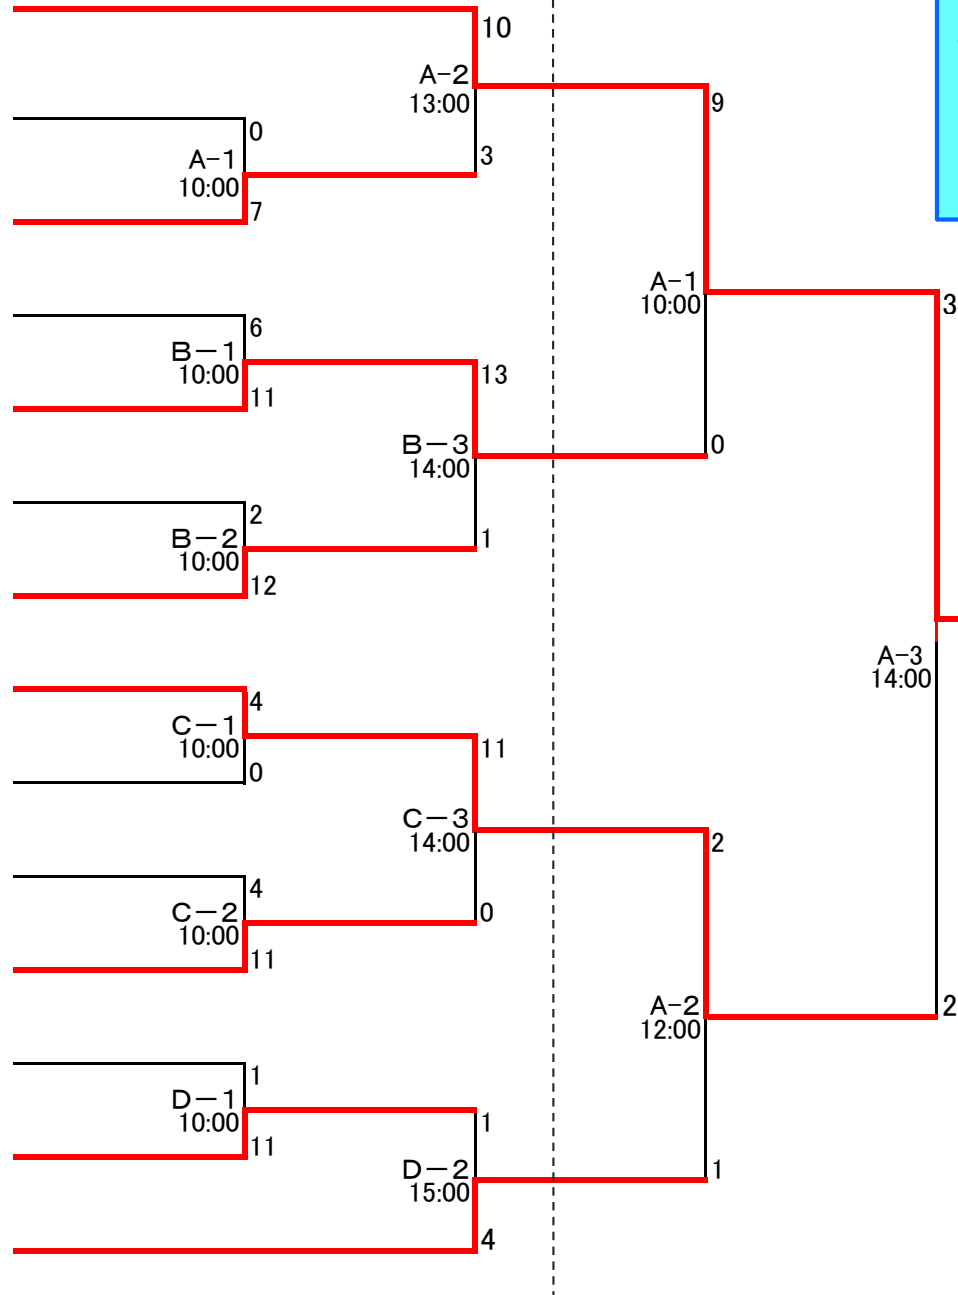

第12回 JA西印旛杯 組合せ表

1 印 旛 ブ ラ ザ ー ズ

2 草 深 ベ ア ー ズ

3 栄ストロングファイターズ

4 白 井 ラ イ ナ ー ズ

5 木 刈 フ ァ イ タ ー ズ

6 安 食 台 オ ン ラ ー ズ

7 牧 の 原 キ ン グ ス

8 内 野 シ ャ ー ク ス

9 清 水 口 フ ァ イ タ ー ズ

10 小 林 キ ラ ー ズ

11 桜 台 ウ イ ン グ ス

12 印 西 メ ッ ツ

13 本 埜 ジ ャ ガ ー ズ

14 栄 町 ヤ ン グ ジ ャ イ ア ン ツ

1日目

2日目

大会会場
A : 印旛ブラザーズ
B : 安食台オンラーズ
C : 本埜ジャガーズ
D : 栄町ヤングジャイアンツ