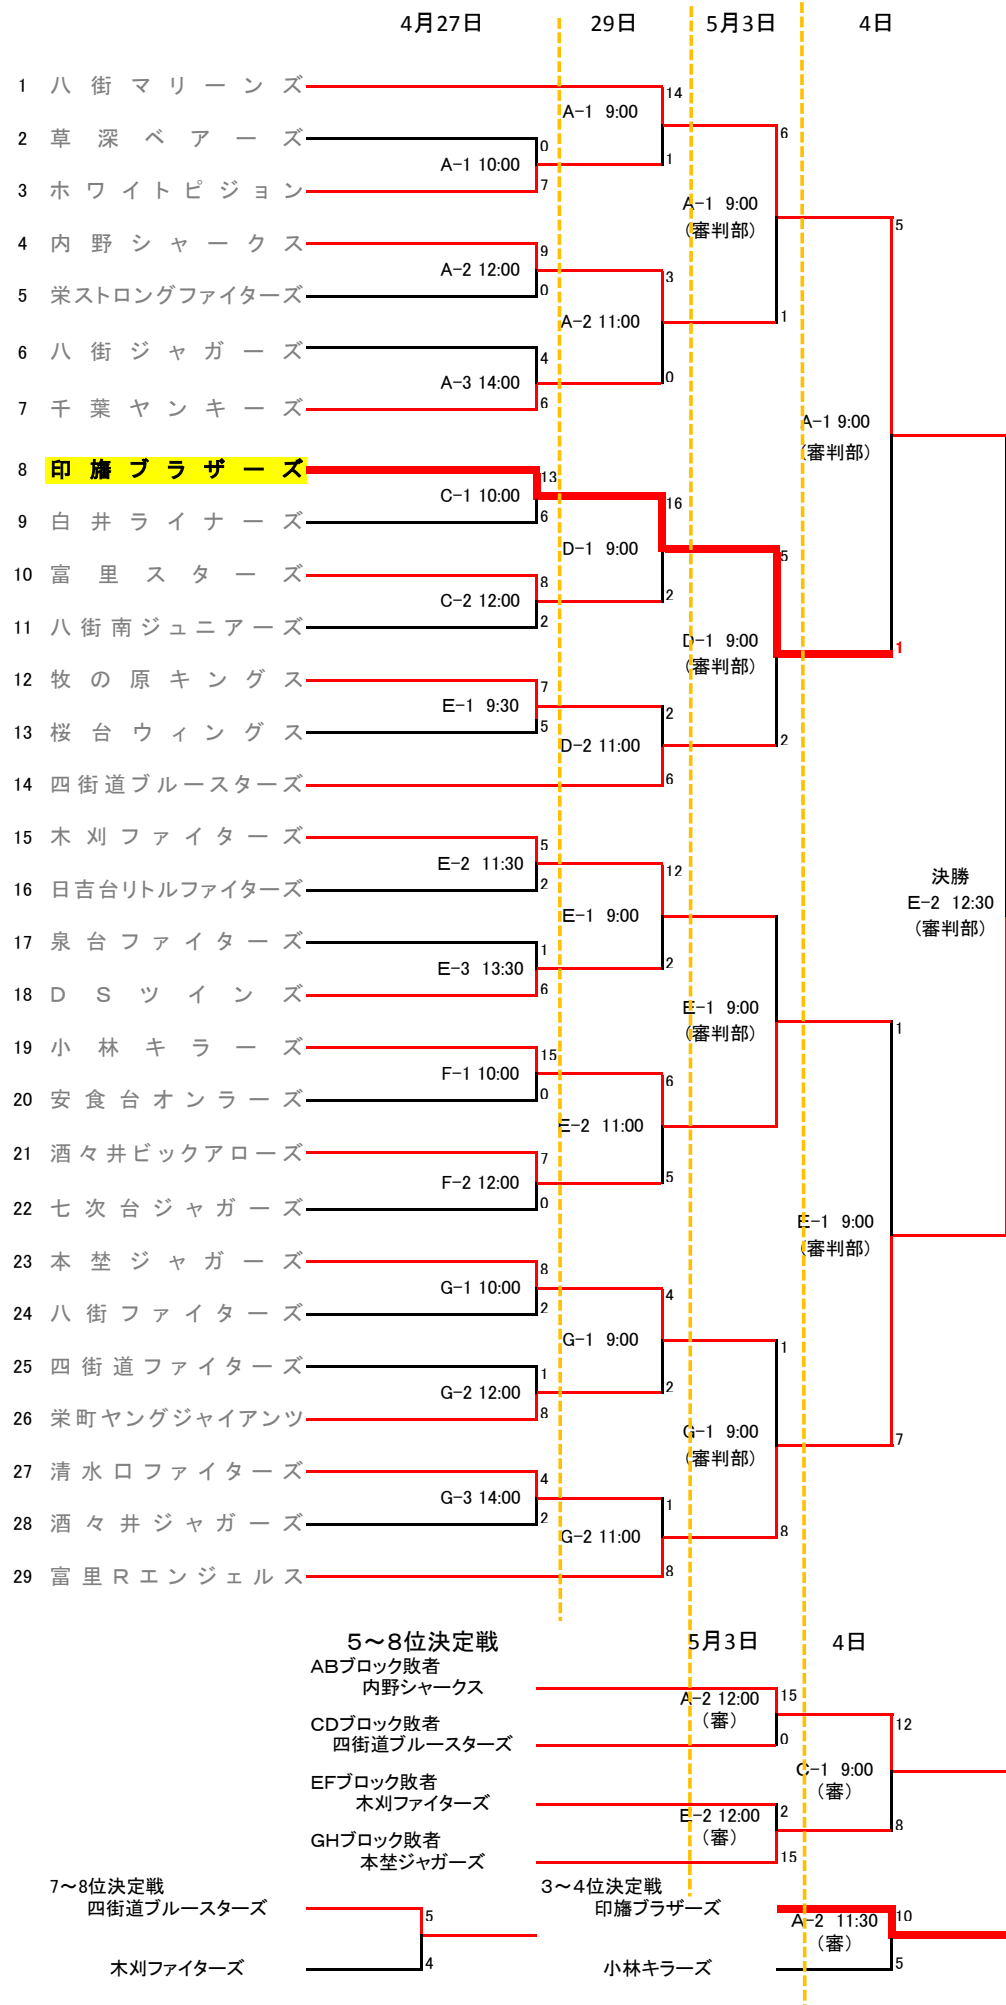

平成26年度 第2回印旛都市大会兼千葉日報・関東学童予選会

大会会場	
A	高花公園野球場
-	-
C	印旛ブラザーズグラウンド
D	印旛中央公園野球場
E	松山下公園野球場
F	花輪下グラウンド
G	本埜スポーツプラザ野球場
H	(予備)駒形グラウンド

開会式	
会場	松山下公園野球場
	8:00 選手集合
	8:30 開会式

※審判割当  
(1日目 A E G 球場)  
・第1試合：第3試合のチームから各2名  
・第2試合：第1試合のチームから各2名  
・第3試合：第2試合のチームから各2名  
(1日目 C F 球場)  
・相互審判  
(2日目)  
・相互審判

- 5位 内野シャークス
- 6位 本埜ジャガーズ
- 7位 四街道ブルースターズ
- 8位 木刈ファイターズ