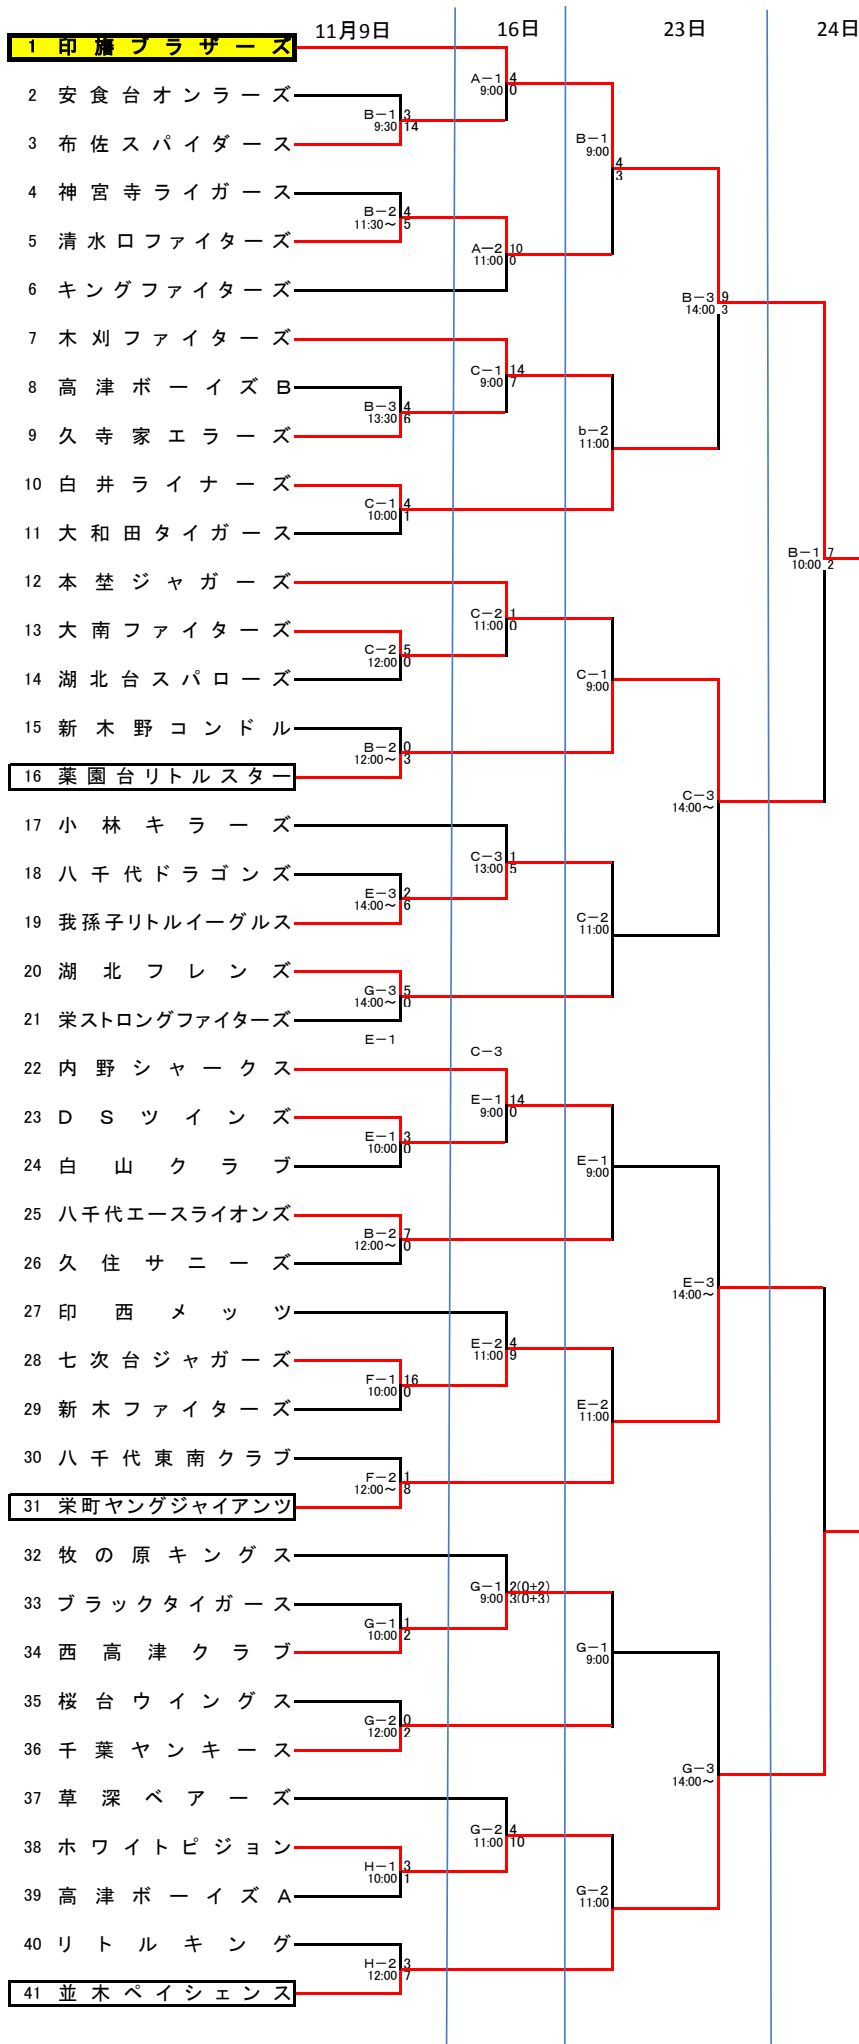

# 第36回 木下杯少年野球大会

大会会場	
A	印旛ブラザーズグラウンド
B	松山下公園野球場
C	本埜スポーツプラザ
E	高花公園野球場
F	花輪下グラウンド
G	印旛中央グラウンド
H	草深グラウンド
予備	駒形グラウンド

**優勝**  
**並木ペイシェンス**  
**準優勝**  
**印旛ブラザーズ**  
 3位  
 薬園台リトルスターズ  
 栄町ヤングジャイアンツ

**【審判割当】**  
 大会1・2日目  
 ・第1試合の審判＝第2試合のチームから各2名  
 ・第2試合の審判＝第1試合のチームから各2名  
 ・1日3試合の会場  
 ・第1試合の審判＝第3試合のチームから各2名  
 ・第2試合の審判＝第1試合のチームから各2名  
 ・第3試合の審判＝第2試合のチームから各2名

大会3日目の第1・2試合  
 ・第1試合の審判＝第2試合のチームから各2名  
 ・第2試合の審判＝第1試合のチームから各2名

以降の審判は、印西市少年野球連盟審判部

**印旛ブラザーズ**