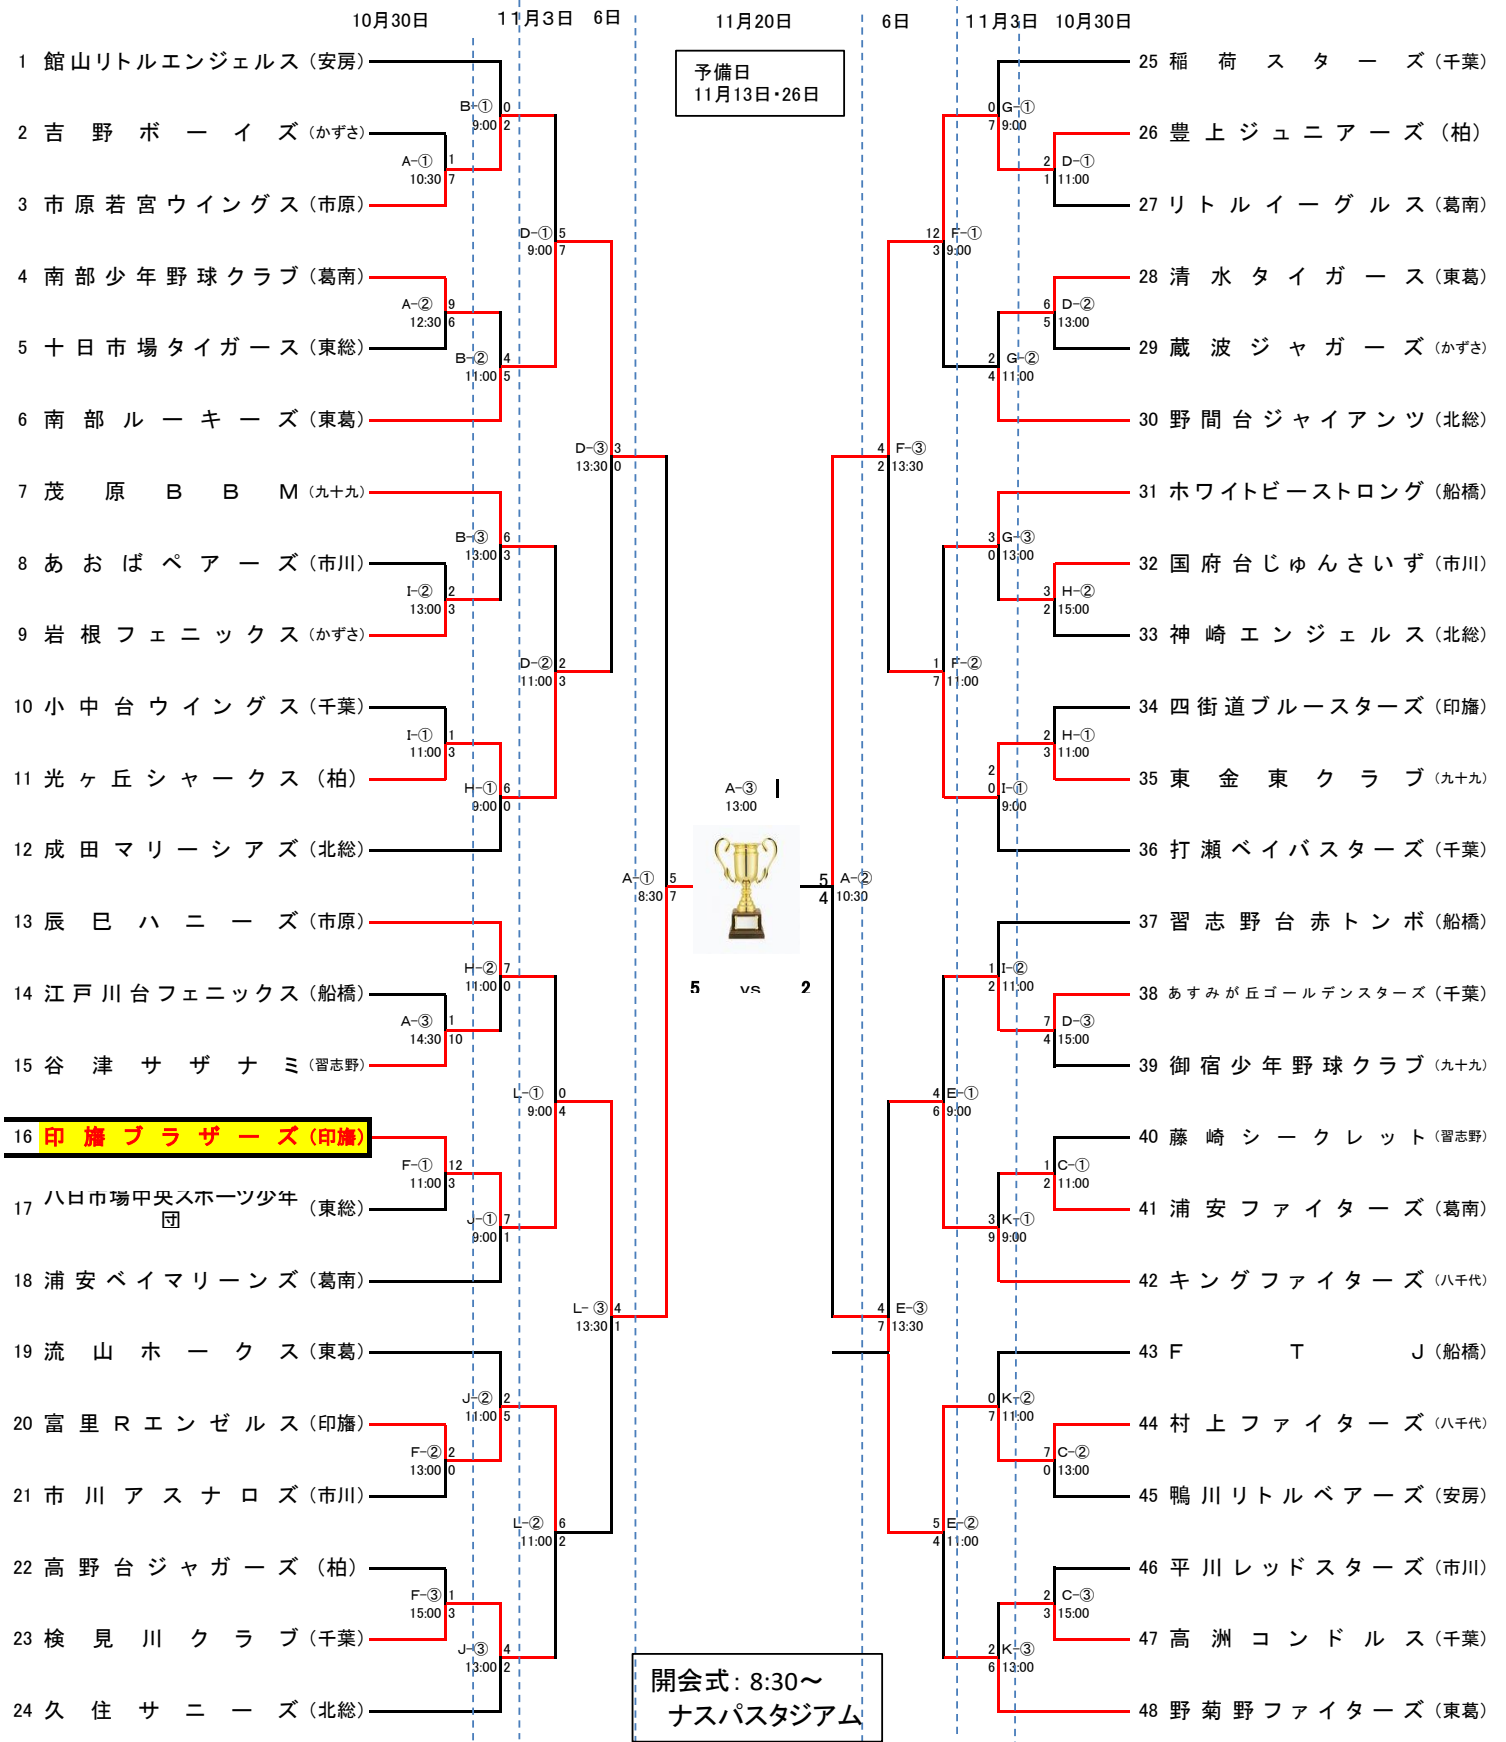

第32回 少年野球千葉県選手権(ろうきん旗)大会

- 会場
- A ナスパスタジアム
 - B 仲代運動公園野球場
 - C 下総運動公園野球場
 - D 中郷PS広場
 - E 八生PS広場
 - F 久住PS広場
 - H 神埼町野球場
 - I 水と緑の運動公園野球場
 - J 白井運動公園野球場
 - K 鎌ヶ谷市営野球場
 - L 成東総合運動公園
 - M 公津PS広場A
 - N 公津PS広場B