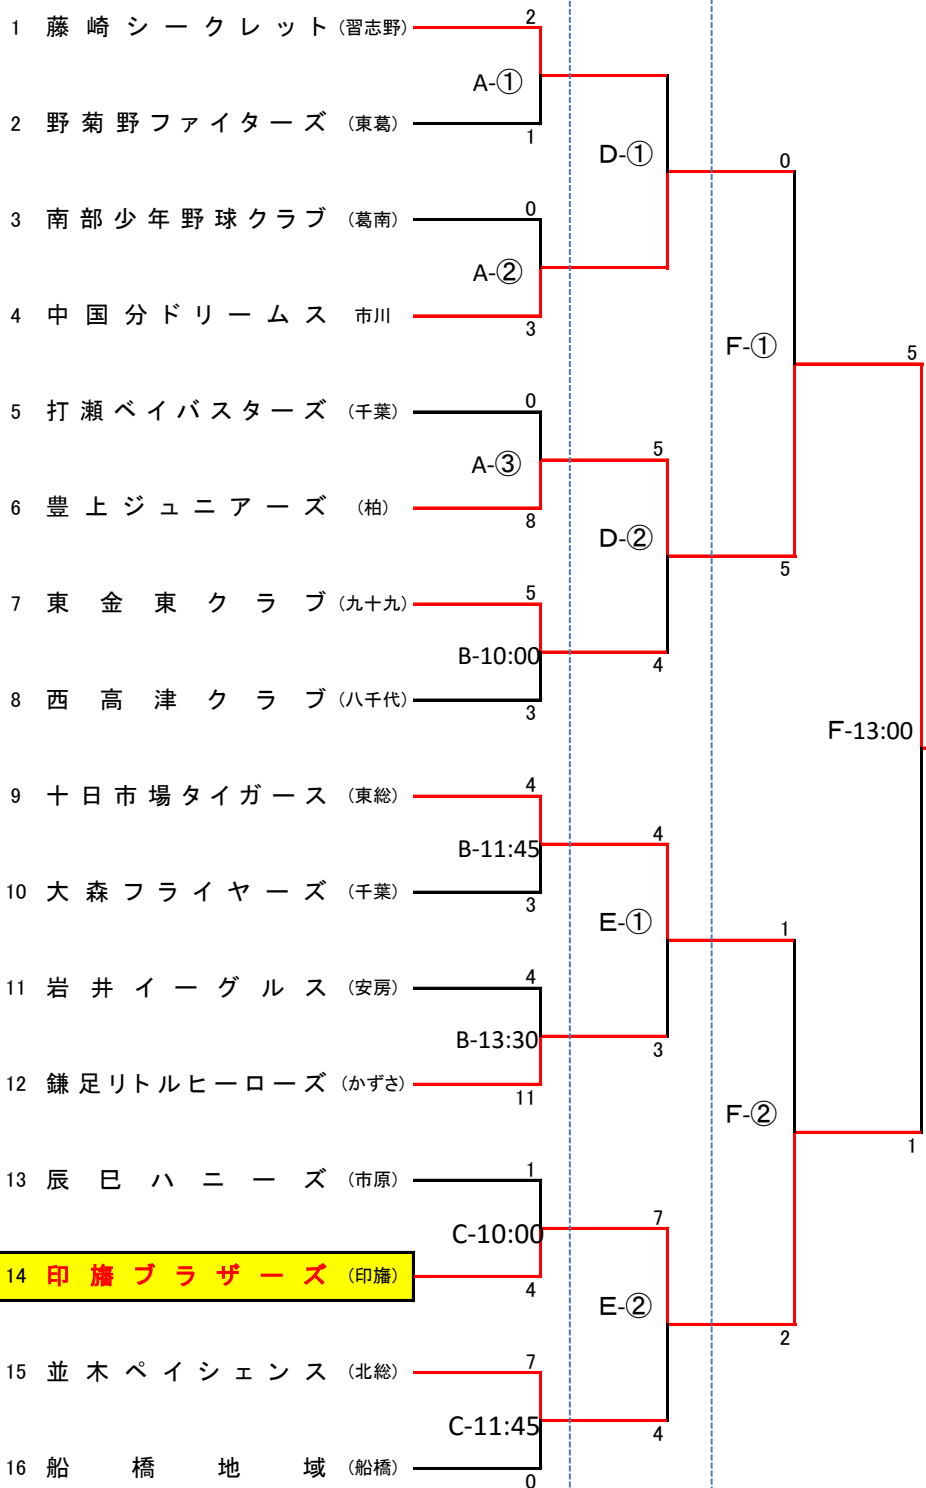

# 第36回全日本学童軟式野球大会 千葉県大会 組合表

6月5日      6月11日      6月12日

チ ャ ム 名 支 部 名

記号	会 場
A	松山下公園野球場
B	白井運動公園野球場
C	高花公園球場
D	養老川臨海第1球場
E	養老川臨海第2球場
F	青葉の森スポーツプラザ野球場

記号	試合開始時刻
①	9:00
②	10:45
③	12:30

**優勝!**  
**豊上ジュニアーズ**

開会式  
 場 所 : 松山下公園野球場  
 集 合 : 7時30分  
 開 始 : 8時00分