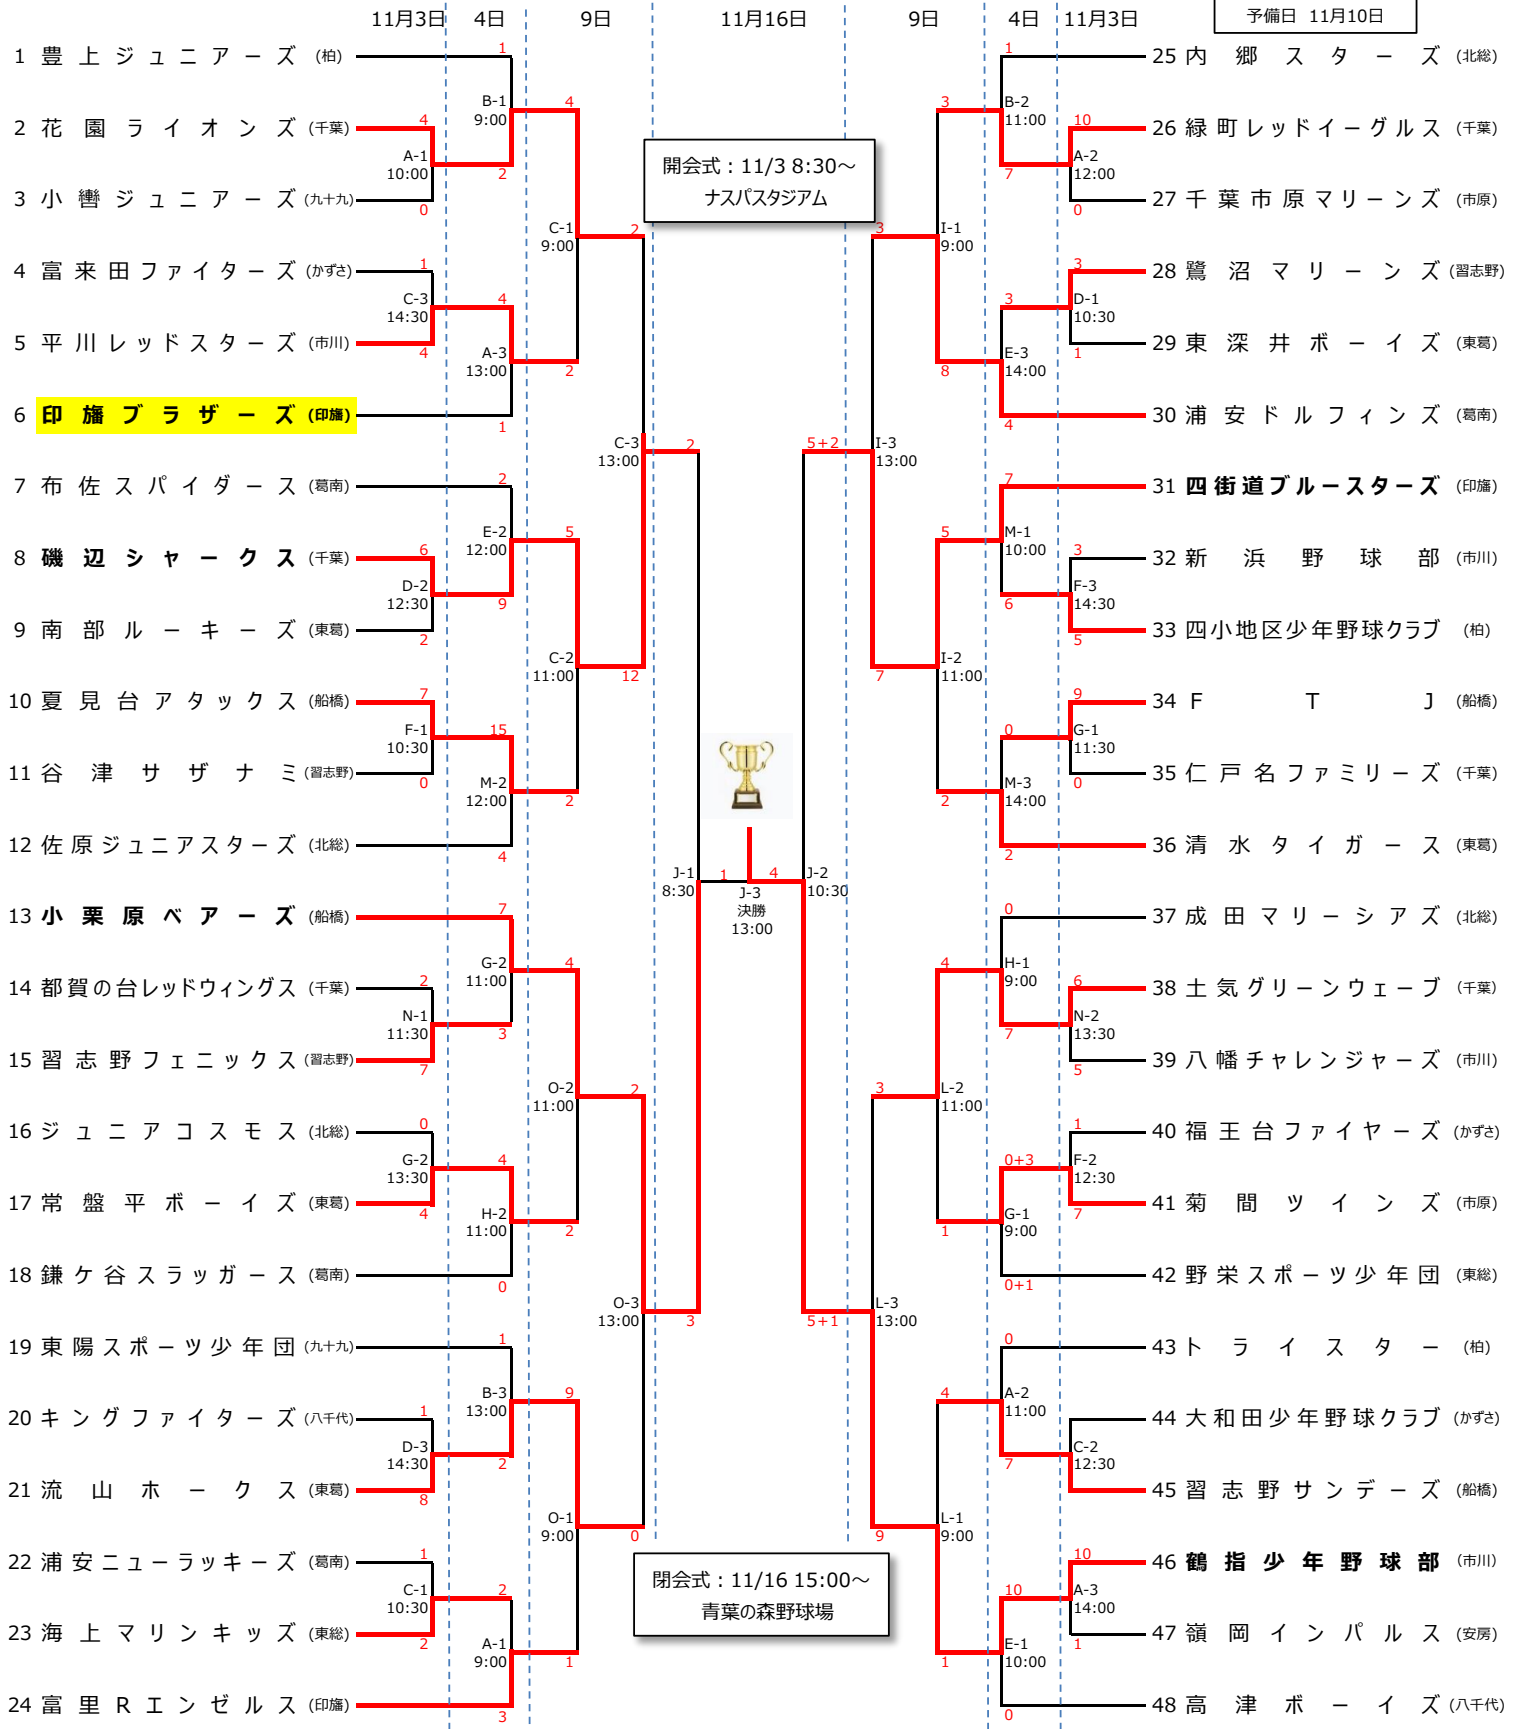

# 第35回 少年野球千葉県選手権 (ろうきん旗) 大会

- 会場
- A ナスバスタジアム
  - B 下総運動公園野球場
  - C 八生スポーツ広場
  - D 久住スポーツ広場
  - E 船橋市民球場
  - F 神崎町営球場
  - G 水と緑の運動広場野球場
  - H 白井運動公園野球場
  - I 鎌ヶ谷市営球場
  - J 青葉の森野球場
  - K 海上コミュニティ球場
  - L 旭市スポーツの森公園
  - M フクダ電子スタジアム
  - N 印旛中央公園野球場
  - O 妙典野球場

優勝  
準優勝

印旛ブラザーズ